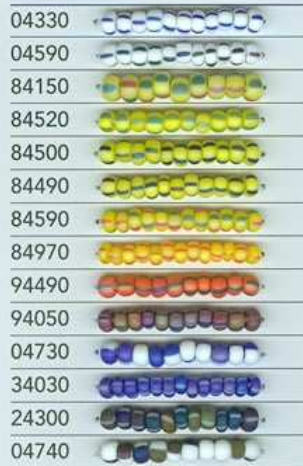

Traditional Czech Beads

ART No. 311 19 001 ☉  
Opaque Striped

Color

ART No. 331 39 001 ☉  
Opaque Striped - Matt

ART No. 331 19 001 ☉  
Opaque Striped - Rainbow

ART No. 331 39 001 ☉  
Opaque Striped - Matt and Rainbow

Color	00050	
	10020	
	10050	
	10070	
	10090	
	10110	
	10140	
	20010	
	20060	
	20080	
	30030	
	30050	
	30080	
	30100	
	30110	
	40010	
	50100	
	50120	
	50220	
	50430	
	50710	
	50150	
	50060	
	50290	
	60000	
	60010	
	60030	
	60150	
	60100	
	60300	
	80010	
	80060	
	90000	
	90030	
	90050	
	90070	
	90090	
	90120	