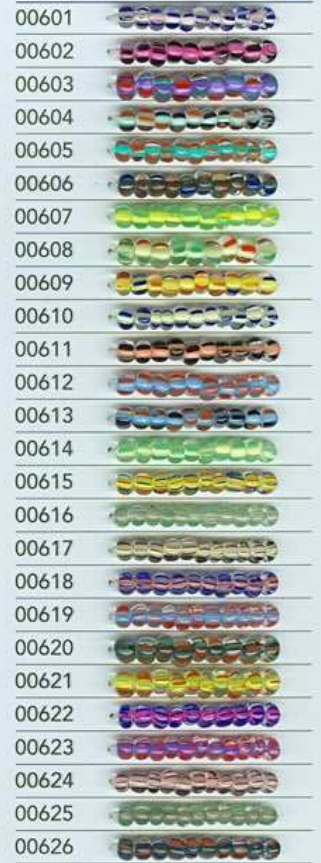

ART No. 331 39 001 ☉  
Crystal - Terra Metallic and  
Matt

18503	
18586	
18581	
18583	
18589	
18598	
18595	
18528	
18565	
18536	
18556	
18558	
18542	
18549	

ART No. 331 19 001 ☉  
Alabaster - Lustered and  
Terra Color Dyed

ART No. 311 19 001 ☉  
Crystal Striped

ART No. 331 19 001 ☉  
Crystal Striped - Silver Lined

ART No. 331 39 001 ☉  
Crystal Striped - Matt

ART No. 331 19 001 ☉  
Crystal Striped - Color Lined

ART No. 311 19 001 ☉  
Transparent Harlequin

Size	13/0		10/0		7/0		5/0	
	12/0		9/0		6/0		4/0	
	11/0		8/0					

ART No. 311 19 001 ☉  
Natural Transparent

ART No. 331 29 001 ☐  
Transparent - Silver Lined

ART No. 331 39 001 ☉  
Transparent - Matt

ART No. 331 39 001 ☉  
Transparent - Matt and Rainbow

Color	00050	
	10020	
	10050	
	10070	
	10090	
	10110	
	10140	
	20010	
	20060	
	20080	
	30030	
	30050	
	30080	
	30100	
	30110	
	40010	
	50100	
	50120	
	50220	
	50430	
	50710	
	50150	
	50060	
	50290	
	60000	
	60010	
	60030	
	60150	
	60100	
	60300	
	80010	
	80060	
	90000	
	90030	
	90050	
	90070	
	90090	
	90120	