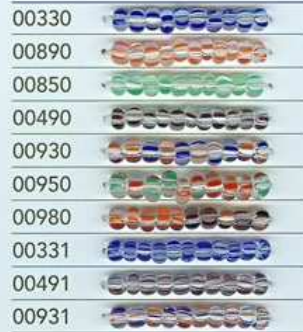

Traditional Czech Beads

ART No. 311 19 001 ☉  
Opaque Striped

Color

ART No. 331 39 001 ☉  
Opaque Striped - Matt

ART No. 331 19 001 ☉  
Opaque Striped - Rainbow

ART No. 331 39 001 ☉  
Opaque Striped - Matt and Rainbow

ART No. 311 19 001 ☉  
Crystal Striped

ART No. 331 19 001 ☉  
Crystal Striped - Silver Lined

ART No. 331 39 001 ☉  
Crystal Striped - Matt

ART No. 331 19 001 ☉  
Crystal Striped - Color Lined

ART No. 311 19 001 ☉  
Transparent Harlequin

Color	00050	
	10020	
	10050	
	10070	
	10090	
	10110	
	10140	
	20010	
	20060	
	20080	
	30030	
	30050	
	30080	
	30100	
	30110	
	40010	
	50100	
	50120	
	50220	
	50430	
	50710	
	50150	
	50060	
	50290	
	60000	
	60010	
	60030	
	60150	
	60100	
	60300	
	80010	
	80060	
	90000	
	90030	
	90050	
	90070	
	90090	
	90120	